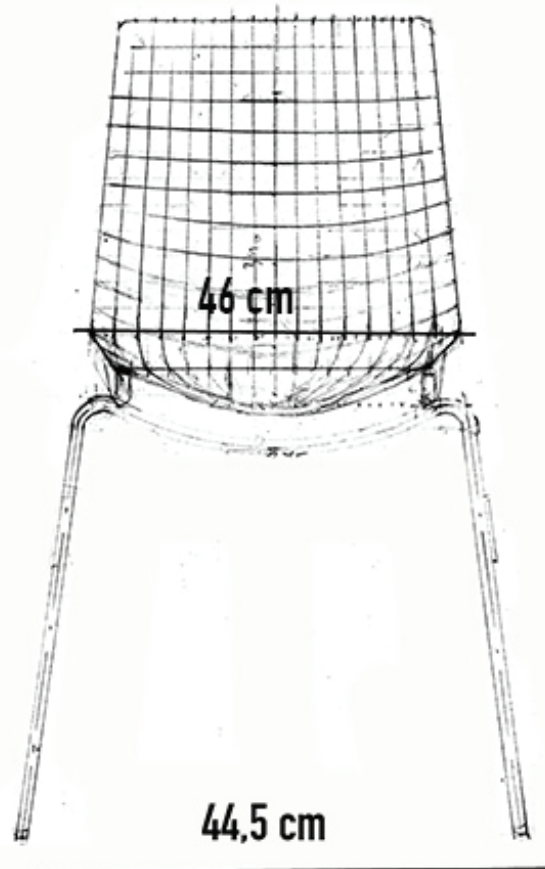

KRZESLO SIATKOWE

3,75 kg